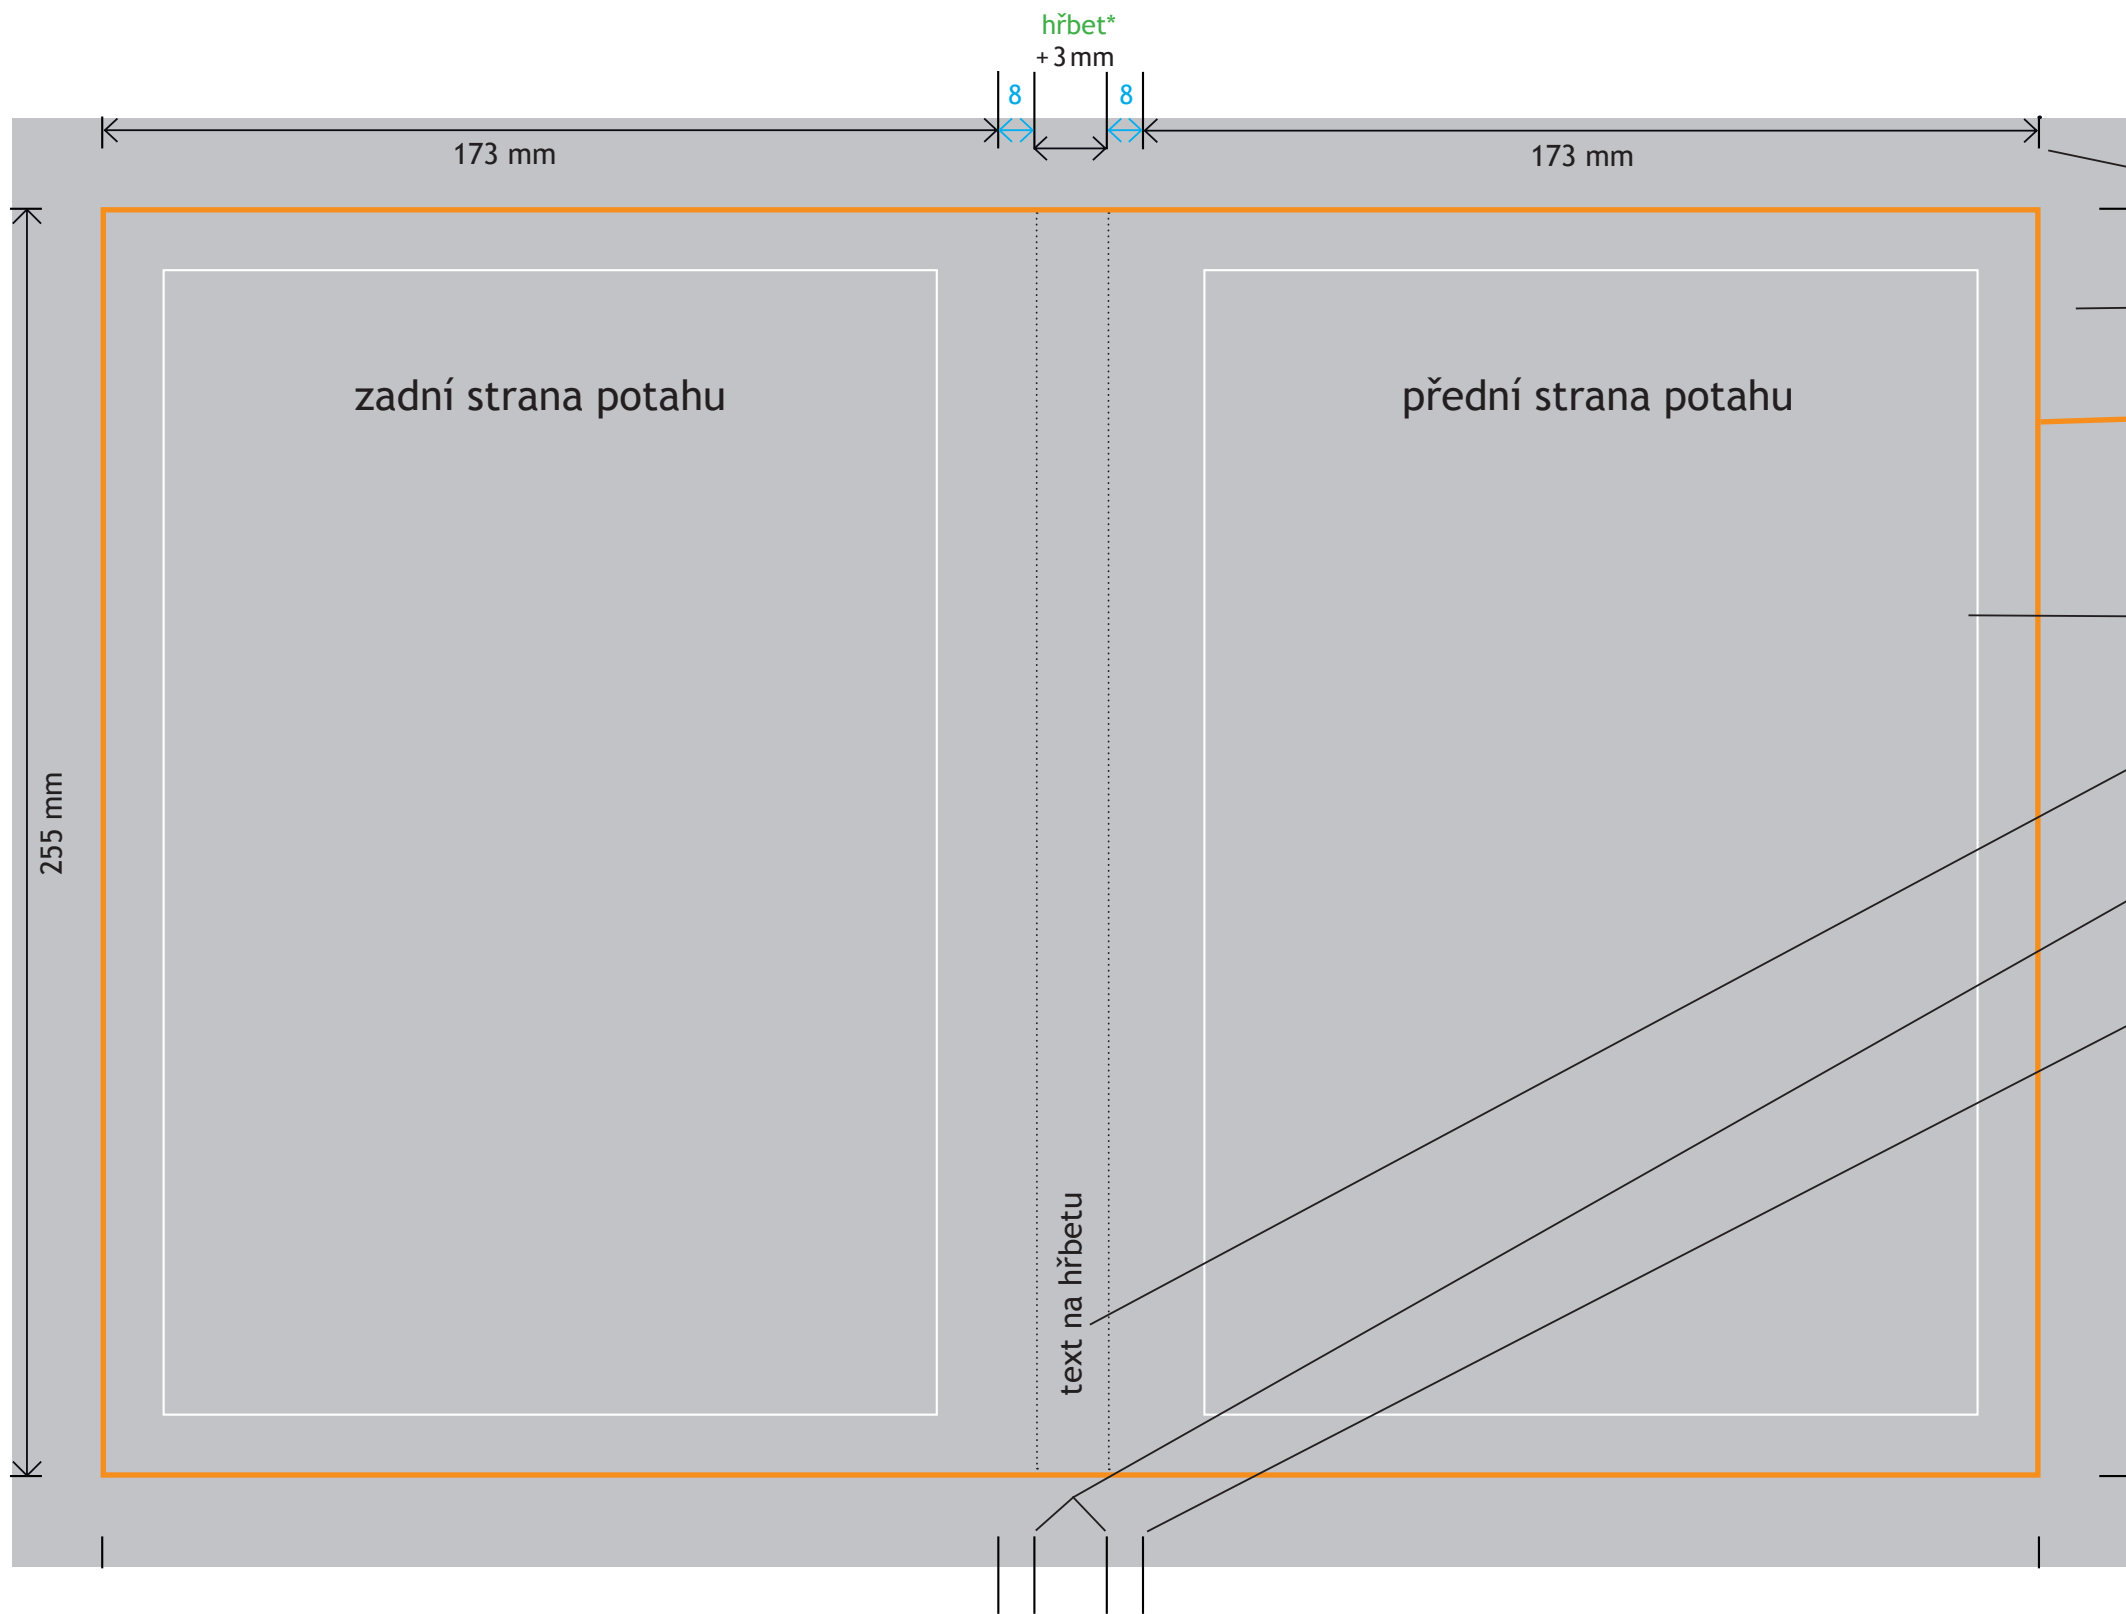

VZOROVÝ POTAH PRO KNIŽNÍ BLOK VELIKOSTI B5** VAZBA V8 (pevná)

ořezové a hřbetové značky mají odsazení od kraje potahu 10 mm

spadávk 15 mm slouží k zahnutí přes okraj pevných desek

rozměr obálky

šířka: 173 (zadní deska) + 8 (hřbetní drážka) + 1,5 (síla kartónu) +
hřbet* + 1,5 (síla kartónu) + 8 (hřbetní drážka) + 173 (přední deska);
výška: 255 mm

doporučená hranice textu je 10 mm od kraje potahu

text na hřbetu od 120 stran a více, jinak nemůžeme zaručit přesné umístění

značky pro hřbetník jsou posunuté o 1,5 mm napravo a 1,5 mm nalevo od hřbetu kvůli síle kartónu

značky pro hřbetní drážku jsou odsazené 8 mm od značek pro hřbet

***hřbet** se vypočítá podle počtu stran a druhu papíru;
například 150 (stran) x 0,053 (koeficient pro 80g papír) = 7,95 mm

** rozměr desky pro jiné formáty (mm)

| | |
|-------------|-----------|
| A4 oříznutá | 204 x 297 |
| A5 | 145 x 215 |
| A5 oříznutá | 143 x 210 |
| A6 | 102 x 153 |
| A6 oříznutá | 100 x 148 |
| B6 | 122 x 181 |